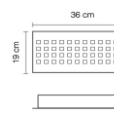

KOD ÖLÇÜ WAT LÜMEN
TKY004 48 LEDLİ 1 72 7200LM