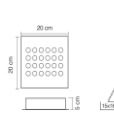

KOD ÖLÇÜ WAT LÜMEN
TKY0037 24 LEDLİ 1 36 4080LM

54W KUYUMCU PASLANMAZ