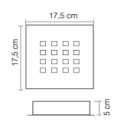

KOD ÖLÇÜ WAT LÜMEN
TKY0025 16 LEDLİ 1 24 2720LM

36W KUYUMCU PASLANMAZ