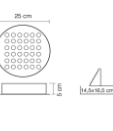

54W KUYUMCU PASLANMAZ

KOD ÖLÇÜ WAT LÜMEN
TKY0054P 36 LEDLİ 1 54 6120LM