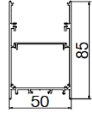

KOD	ÖLÇÜ	MT	WAT	LÜMEN
LSS6502140	40	1,2	25W	3,380LM
LSS6502150	50	1,5	30W	6,100LM
LSS6502160	60	1,8	37W	8,700LM
LSS6502170	70	2,1	45W	10,920LM
LSS6502180	80	2,4	50W	13,650LM
LSS6502190	90	2,7	56W	16,250LM
LSS6502100	100	3	63W	19,500LM
LSS6502120	120	3,6	75W	23,400LM

6GEN DAVUL
PROFİL EBALSSARI H=100MM

KOD	ÖLÇÜ	MT	WAT	LÜMEN
TD62140	40	1,26	26W	3,380LM
TD62150	50	1,57	47W	6,100LM
TD62160	60	1,88	67W	8,700LM
TD62170	70	2,2	84W	10,920LM
TD62180	80	2,51	105W	13,650LM
TD62190	90	2,83	125W	16,250LM
TD62100	100	3,14	150W	19,500LM
TD62120	120	3,77	180W	23,400LM