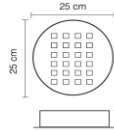

KOD ÖLÇÜ WAT LÜMEN
TKY0054 36 LEDLİ 1 54 6120LM

54W KUYUMCU