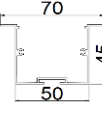

50 S/A LNEER 21W
PROFİL EBALSSARI Y=70mm K=50mm H=45MM