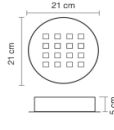

KOD ÖLÇÜ WAT LÜMEN
TKY0024 16 LEDLİ 1 24 2720LM

24W KUYUMCU