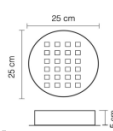

36W KUYUMCU PASLANMAZ

KOD ÖLÇÜ WAT LÜMEN
TKY0036P 24 LEDLİ 1 36 3,300LM