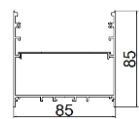

KOD	ÖLÇÜ	MT	WAT	LÜMEN
LSSS502130	30	0,3	7W	910LM
LSSS502140	40	0,4	9W	1,170LM
LSSS502150	50	0,5	11W	1,430LM
LSSS502160	60	0,6	13W	1,690LM
LSSS502170	70	0,7	15W	1,950LM
LSSS502180	80	0,8	17W	2,210LM
LSSS502190	90	0,9	19W	2,470LM
LSSS5021100	100	1	21W	2,730LM

KOD	ÖLÇÜ	MT	WAT	LÜMEN
LSSS503230	30	0,3	10W	1,300LM
LSSS503240	40	0,4	13W	1,690LM
LSSS503250	50	0,5	16W	2,080LM
LSSS503260	60	0,6	20W	2,600LM
LSSS503270	70	0,7	22W	2,860LM
LSSS503280	80	0,8	25W	3,250LM
LSSS503290	90	0,9	29W	3,770LM
LSSS5032100	100	1	32W	4,160LM

KOD	ÖLÇÜ	MT	WAT	LÜMEN
LSSS502130	30	0,3	7W	910LM
LSSS502140	40	0,4	9W	1,170LM
LSSS502150	50	0,5	11W	1,430LM
LSSS502160	60	0,6	13W	1,690LM
LSSS502170	70	0,7	15W	1,950LM
LSSS502180	80	0,8	17W	2,210LM
LSSS502190	90	0,9	19W	2,470LM
LSSS5021100	100	1	21W	2,730LM

SARKIT +

SARKIT +