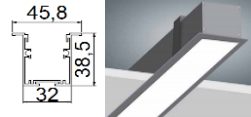

32 S/A LNEER 21W
PROFİL EBALSSARI Y=45mm K=32mm H=35MM