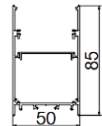

PROFİL EBALSSARI W=107mm H=94MM

KOD	ÖLÇÜ	MT	WAT	LÜMEN
LSSA11	100	1	42W	5460LM

**6GEN LINEER 12**

PROFİL EBALSSARI W=107mm H=94MM

KOD	ÖLÇÜ	MT	WAT	LÜMEN
LSSA12	100	1	42W	5460LM

50 LNEER 21W  
PROFİL EBALSSARI W=50mm H=85MM