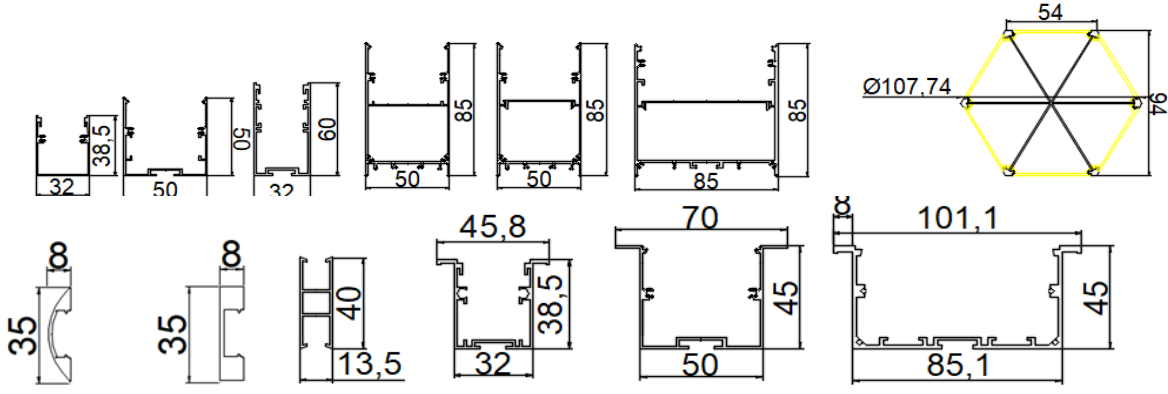

6GEN LINEER 1

PROFİL EBALSSARI W=107mm H=94MM

KOD	ÖLÇÜ	MT	WAT	LÜMEN
LSSA01	100	1	21W	2.730LM

6GEN LINEER 2

PROFİL EBALSSARI W=107mm H=94MM

KOD	ÖLÇÜ	MT	WAT	LÜMEN
LSSA02	100	1	42W	5460LM

6GEN LINEER 3

PROFİL EBALSSARI W=107mm H=94MM

KOD	ÖLÇÜ	MT	WAT	LÜMEN
LSSA03	100	1	63W	8190LM

6GEN LINEER 4

PROFİL EBALSSARI W=107mm H=94MM

KOD	ÖLÇÜ	MT	WAT	LÜMEN
LSSA04	100	1	21W	2.730LM

6GEN LINEER 5

PROFİL EBALSSARI W=107mm H=94MM

KOD	ÖLÇÜ	MT	WAT	LÜMEN
LSSA05	100	1	42W	5460LM

6GEN LINEER 6

PROFİL EBALSSARI W=107mm H=94MM

KOD	ÖLÇÜ	MT	WAT	LÜMEN
LSSA06	100	1	63W	8190LM