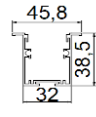

32 S/A LNEER 21W
PROFİL EBALSSARI Y=45mm K=32mm H=35MM