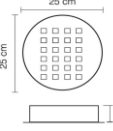

KOD ÖLÇÜ WAT LÜMEN
TKY0036 24 LEDLİ 1 36 4080LM

36W KUYUMCU