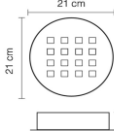

KOD ÖLÇÜ WAT LÜMEN
TKY0018 16 LEDLİ 1 18 2040LM

18W KUYUMCU