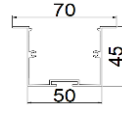

50 S/A LNEER 32W
PROFİL EBALSSARI Y=70mm K=50mm H=45MM