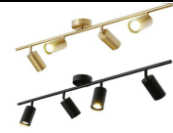

ÜRÜN EBALSSARI Q=39CM H=50CM  
KOD ÖLÇÜ  
TİM0050 39

ÜRÜN EBALSSARI Q=30CM H=30CM  
KOD ÖLÇÜ  
TİM0055 30

ÖLÇÜ  
45

ÜRÜN EBALSSARI Q=40CM H=100CM  
KOD  
TİM00SET

EBALSSARI W=120CM H=75CM  
KOD ÖLÇÜ  
TİM0065 75