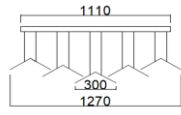

**LIFE**

PROFİL EBALSSARI W=20mm H=8MM

KOD	ÖLÇÜ	MT	WAT	LÜMEN
LD2800	20-25-20-20-25-20	1,2	61W	6,700LM

**SEAGULL**

PROFİL EBALSSARI W=32mm H=38MM

KOD	ÖLÇÜ	MT	WAT	LÜMEN
LD2850	20-20 125CM	2,512	50W	6,500LM

**ELİPS**