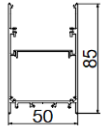

PROFİL EBALSSARI W=107mm H=94MM

KOD	ÖLÇÜ	MT	WAT	LÜMEN
LSSA11	100	1	42W	5460LM

**6GEN LINEER 12**

PROFİL EBALSSARI W=107mm H=94MM

KOD	ÖLÇÜ	MT	WAT	LÜMEN
LSSA12	100	1	42W	5460LM

50 LNEER 21W  
PROFİL EBALSSARI W=50mm H=85MM