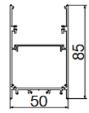

OSRAM TRIDONIC

OSRAM TRIDONIC

OSRAM

KOD	ÖLÇÜ	MT	WAT	LÜMEN
LSS853230	30	0,6	20W	2,600LM
LSS853240	40	1,2	38W	4,940LM

KOD	ÖLÇÜ	MT	WAT	LÜMEN
LSS853230	30	0,6	25W	3,250LM
LSS853240	40	1,2	50W	6,500LM

KOD	ÖLÇÜ	MT	WAT	LÜMEN
LSS853230	30	0,6	20W	2,600LM
LSS853240	40	1,2	38W	4,940LM

SARKIT +

CORNER 50 21W
PROFİL EBALSSARI W=50mm H=85MM