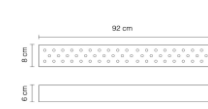

KOD ÖLÇÜ WAT LÜMEN
TKY004 48 LEDLİ 1 72 7200LM