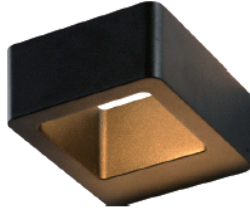

Kod No LH-1904A

Fiyatı 205,00$

LED Bahçe Armatürü - Bollard 80cm :
Alüminyum Enjeksiyon Döküm ,Koyu Gri, OSRAM LED 10 W, 100-240V, 800LM , 3000 K, IP65 H:800*55

Kod No LH-1904B

Fiyatı 180,00 $

LED Bahçe Armatürü - Bollard 60cm :
Alüminyum Enjeksiyon Döküm ,Koyu Gri, OSRAM LED 10 W, 100-240V, 800LM , 3000 K, IP65 H:600*55