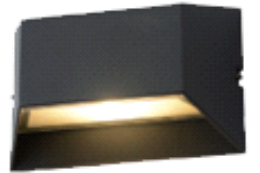

Kod No LH-20104

Fiyatı 178,00 $

LED Duvar - Tavan Armatürü :
Alüminyum Enjeksiyon Döküm , Koyu Gri, OSRAM LED 20 W, 100-240 W, 3000 K, IP65 H:250*250*56

Kod No LH-B1014B

Fiyatı 78,00 $

LED Bahçe - Duvar Aplik :

Alüminyum Enjeksiyon Döküm , Koyu Gri, OSRAM LED 6 W, 180 LM, 3000 K, IP54 H:60*100*150